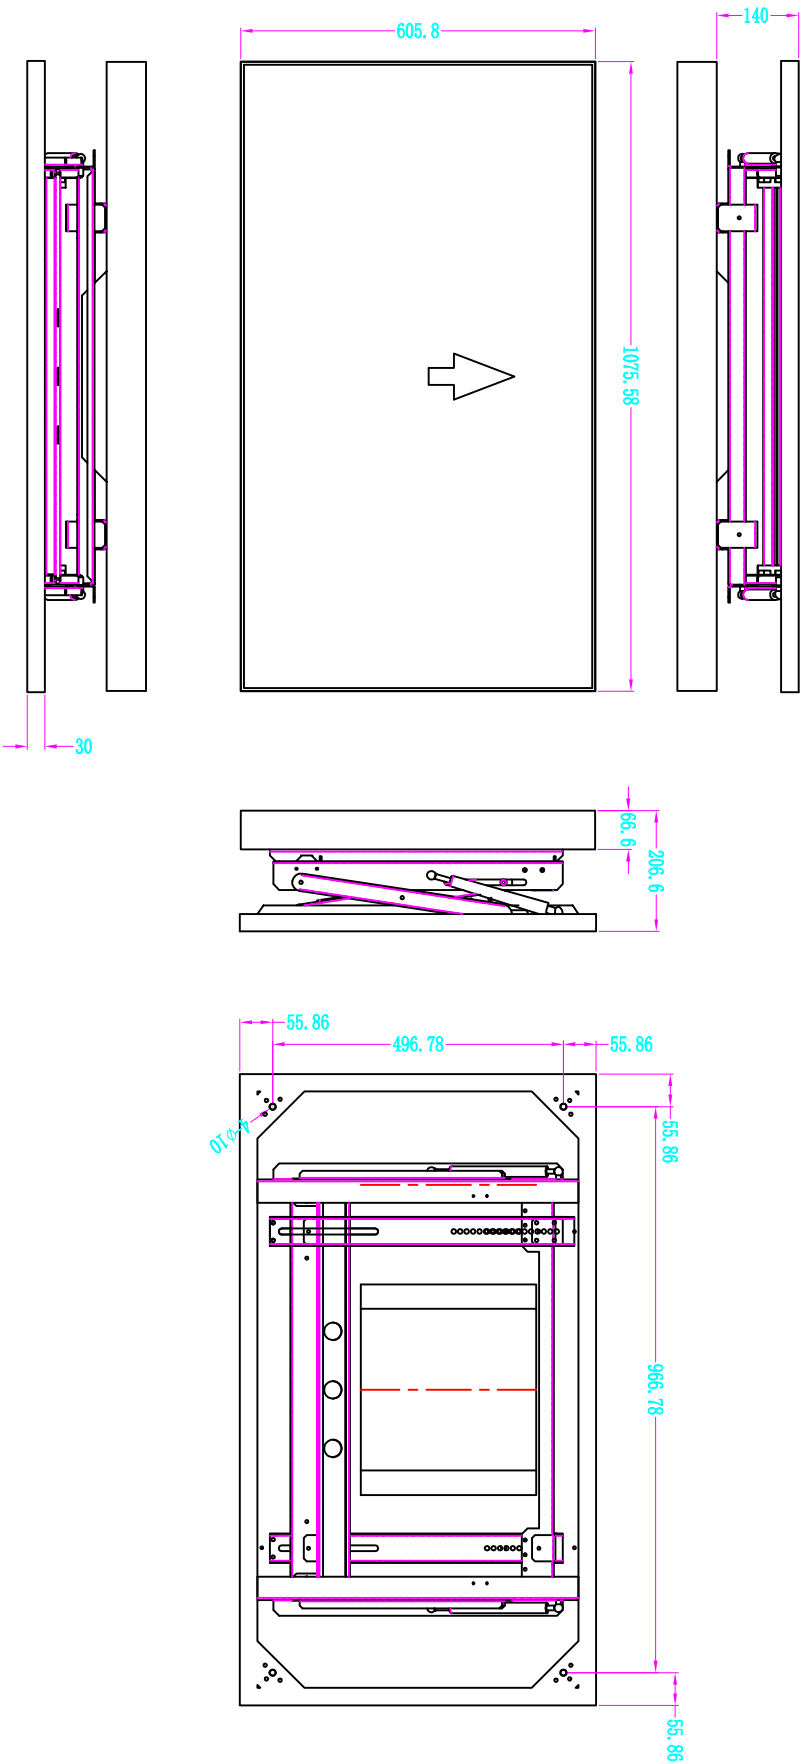

1	2	3	4	5	6
标记	变更时间	变更内容	作业者	备注	

1.8mm (L高低亮)
49寸液晶拼接显示单元

- 49寸液压前维护支架
- 1. 外框组件 1PCS
 - 2. 挂件 2PCS
 - 3. 爆炸螺丝 M8X80, 4PCS
 - 4. 手拧螺丝 M6X35 6PCS
 - 5. 内六角螺丝 M6X16 8PCS
 - 6. 内六角螺丝 M6X50 4PCS
 - 7. M6平垫 8PCS

版本	日期
1.0	2018.9.19

单位	比例	投影标示	项目号
MM	1:1		
数量	1	第 张 共 张	

机种名称 49寸1.8mm液压前维护支架